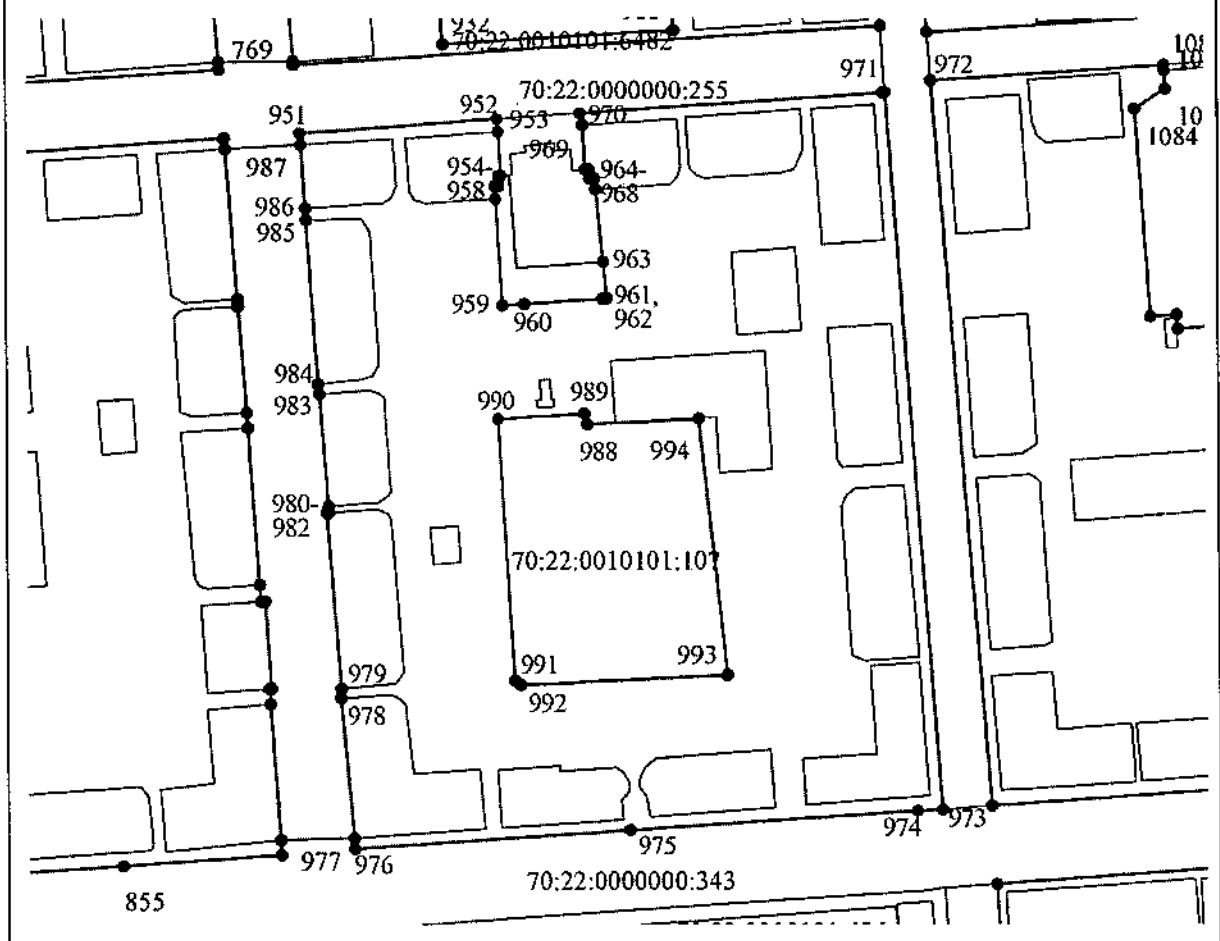

Полигон 39
Площадь: 41478 кв.м
Масштаб 1:2 400