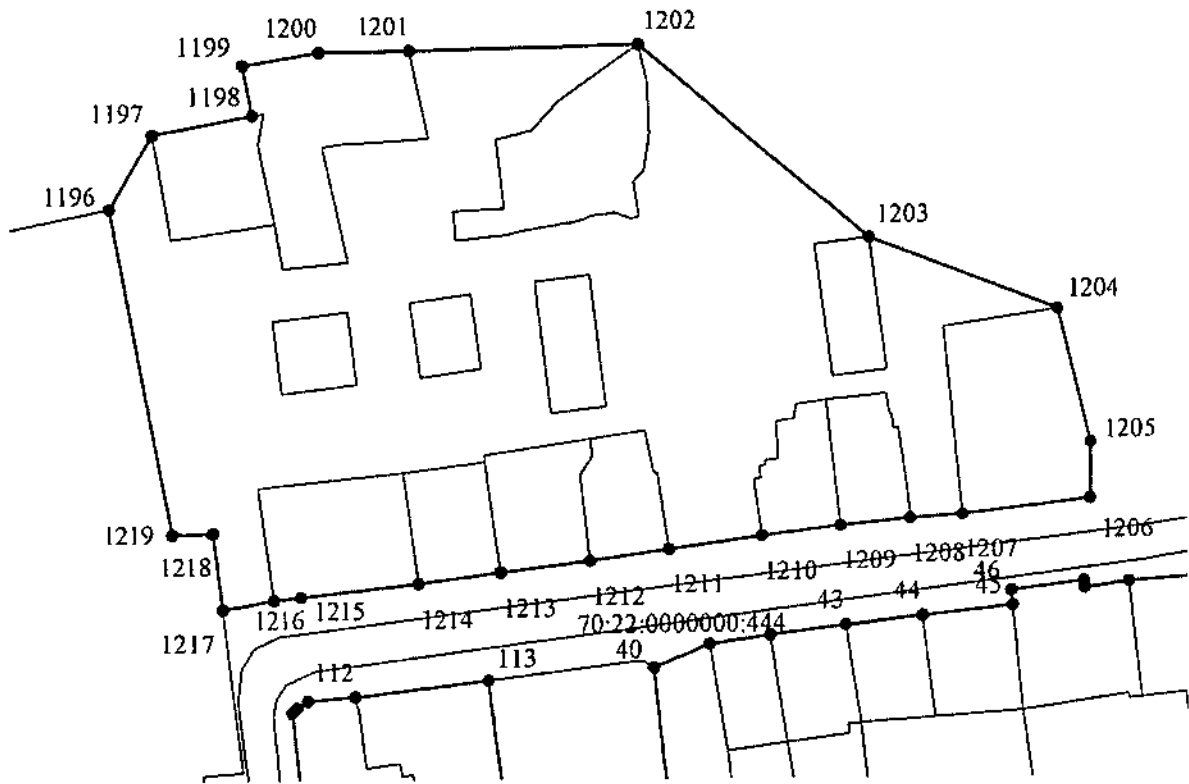

Полигон 47  
Площадь: 23806 кв.м  
Масштаб 1:3 200

Полигон 48  
Площадь: 1527 кв.м  
Масштаб 1:400

Полигон 49  
Площадь: 495 кв.м  
Масштаб 1:800

Полигон 50  
Площадь: 24895 кв.м  
Масштаб 1:1 800

Полигон 51  
Площадь: 82033 кв.м  
Масштаб 1:3 200

Полигон 52  
Площадь: -9168 кв.м  
Масштаб 1:1 000

Используемые условные знаки и обозначения:

-  – граница земельного участка, установленная в соответствии с федеральным законодательством, внесенная в Единый государственный реестр недвижимости.
-  – граница полигона территориальной зоны «Ж-2».
-  1 – характерная точка границы территориальной зоны.