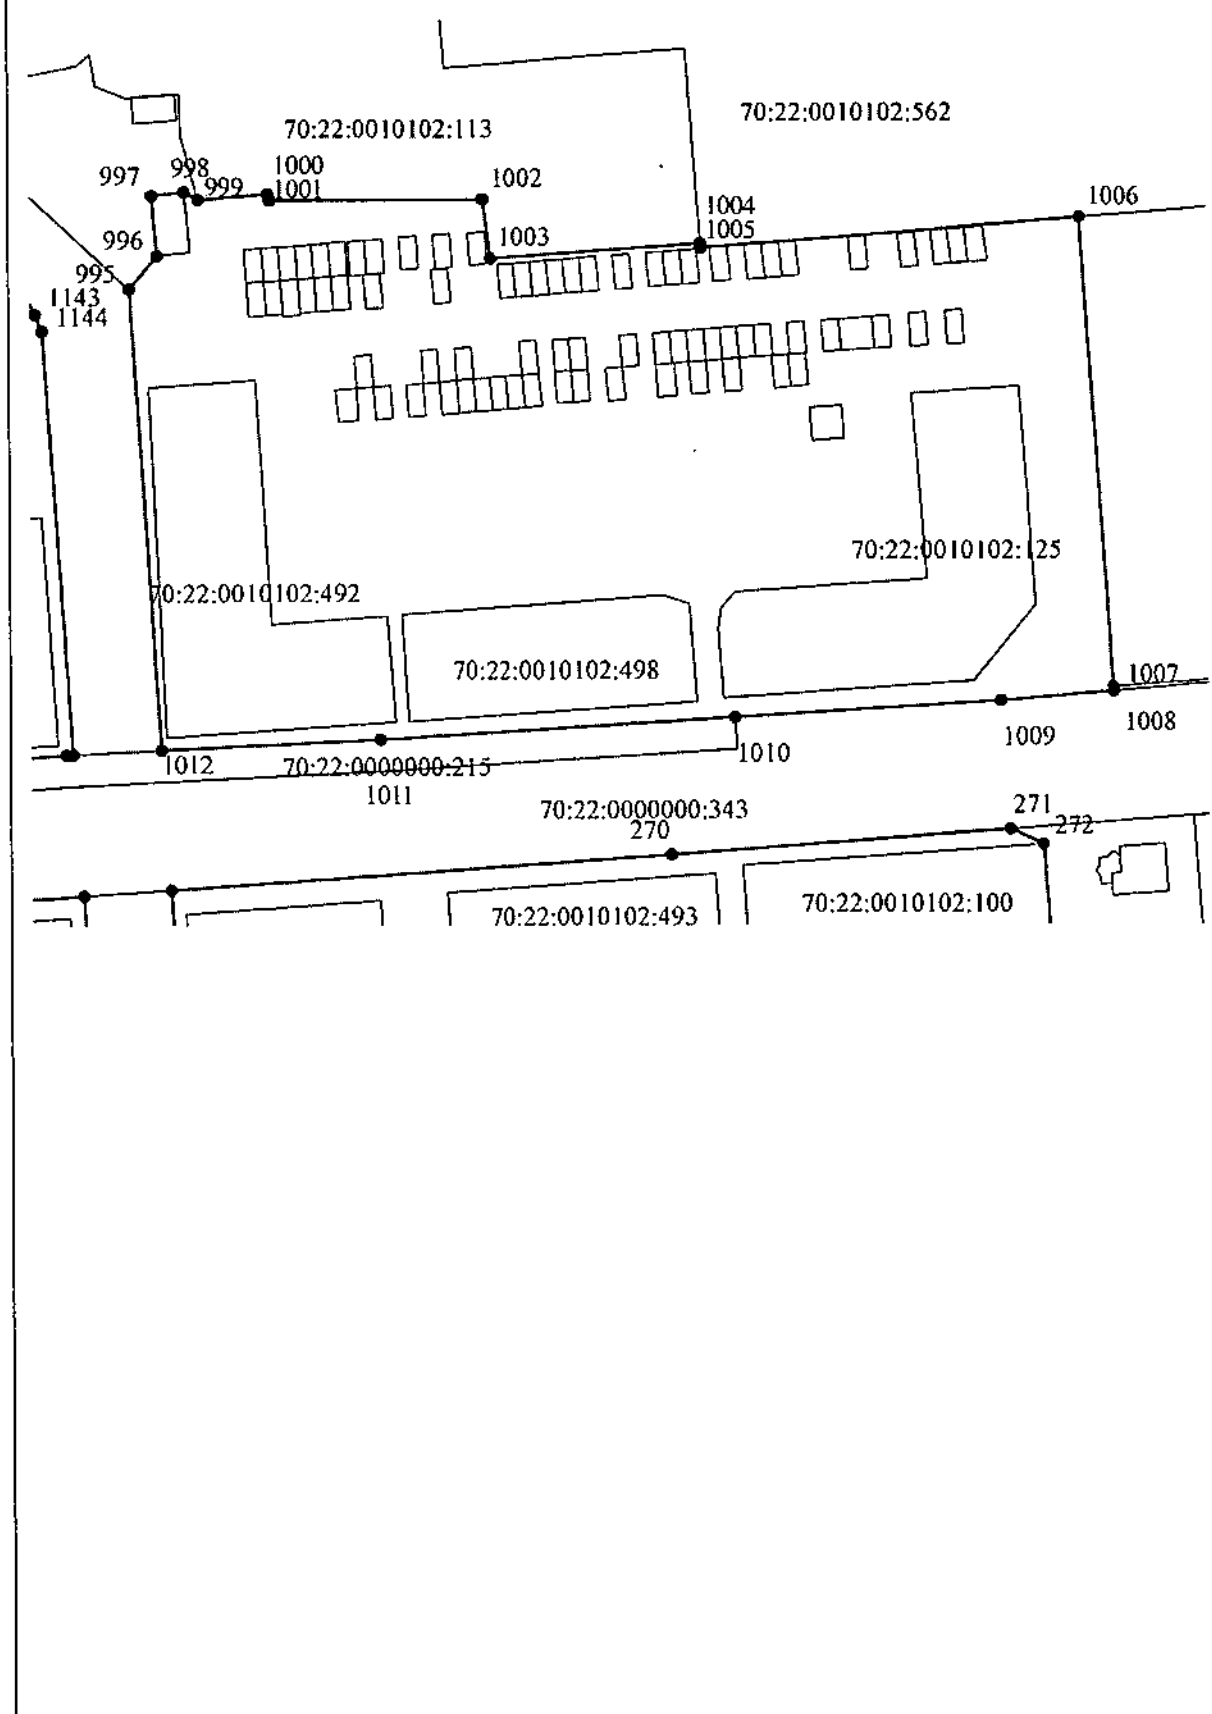

Полигон 41
Площадь: 17150 кв.м
Масштаб 1:1 400