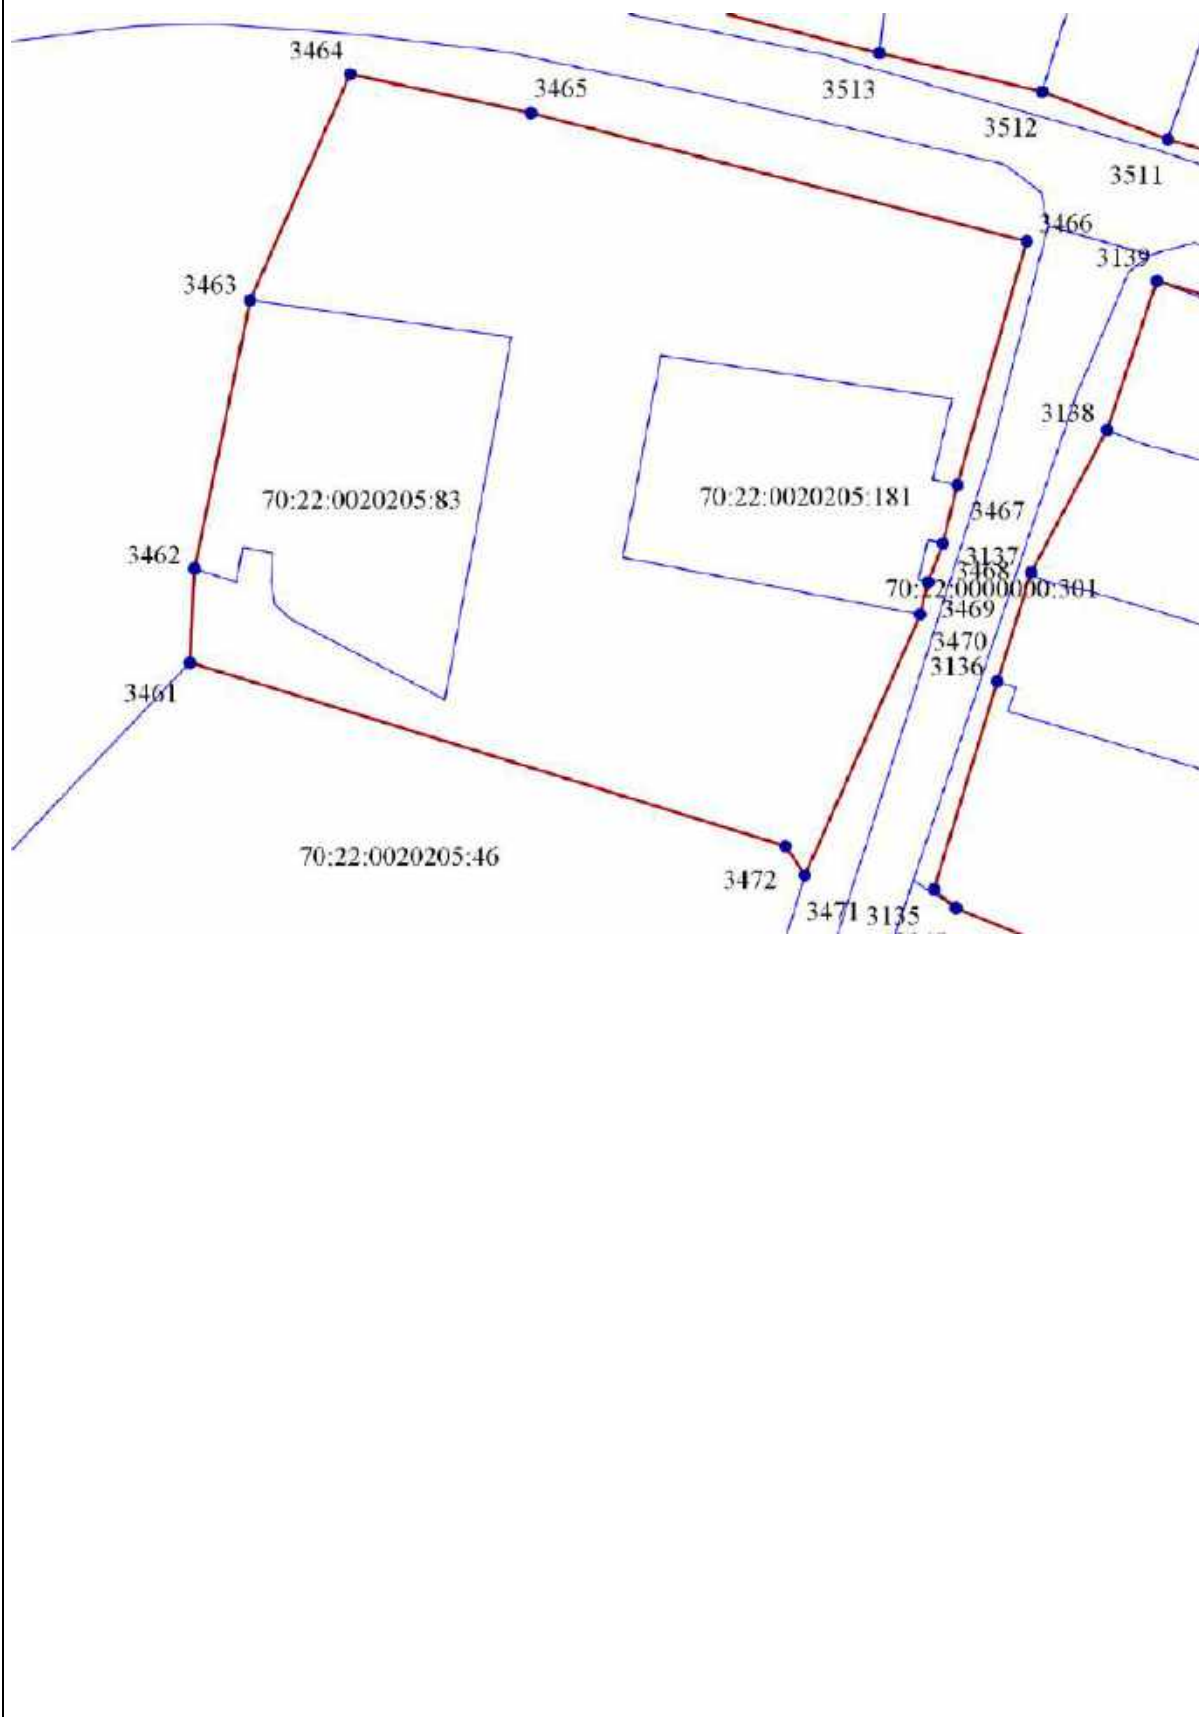

Полигон 141
Площадь: 8908 кв.м
Масштаб 1: 1 080