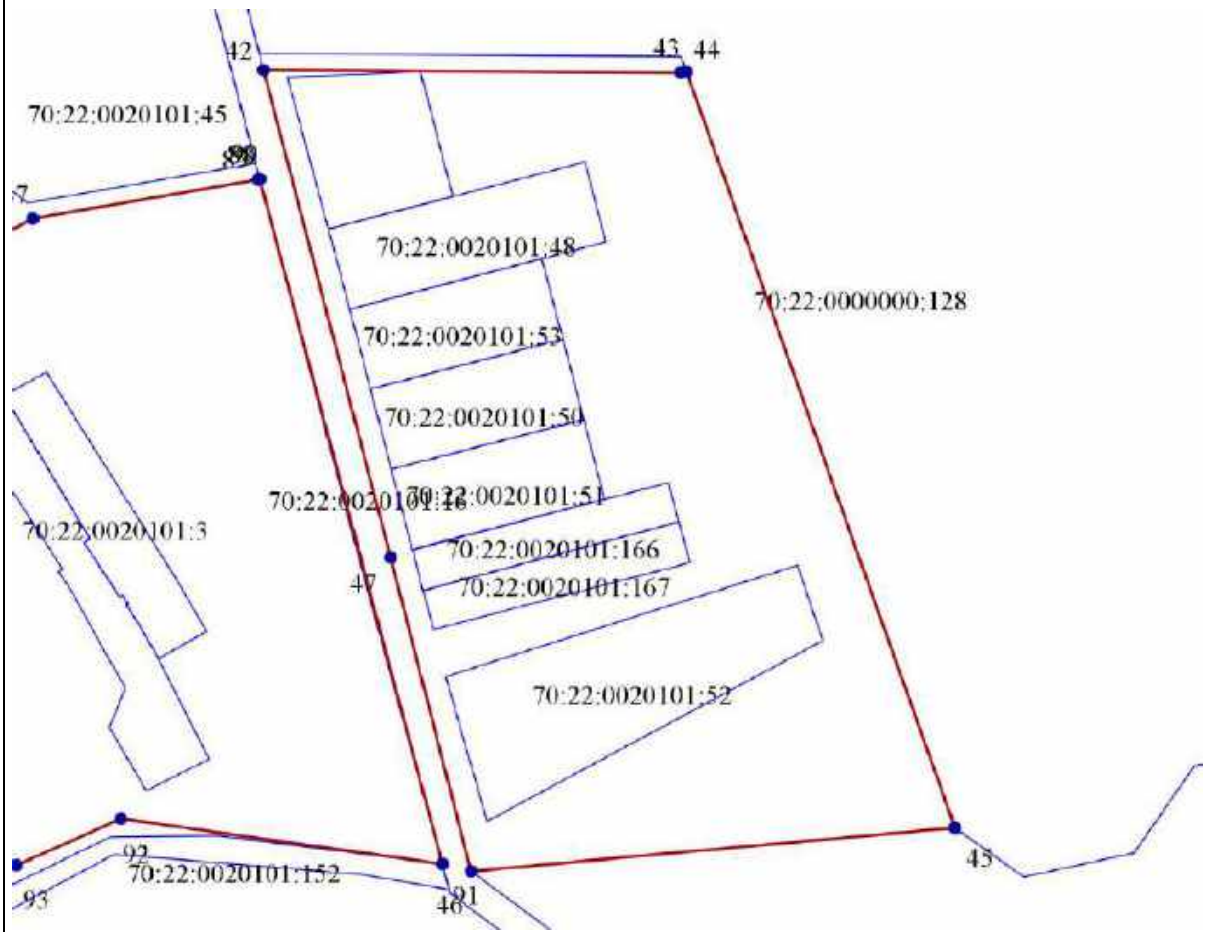

Полигон 3
Площадь: 32555 кв.м
Масштаб 1: 2 310