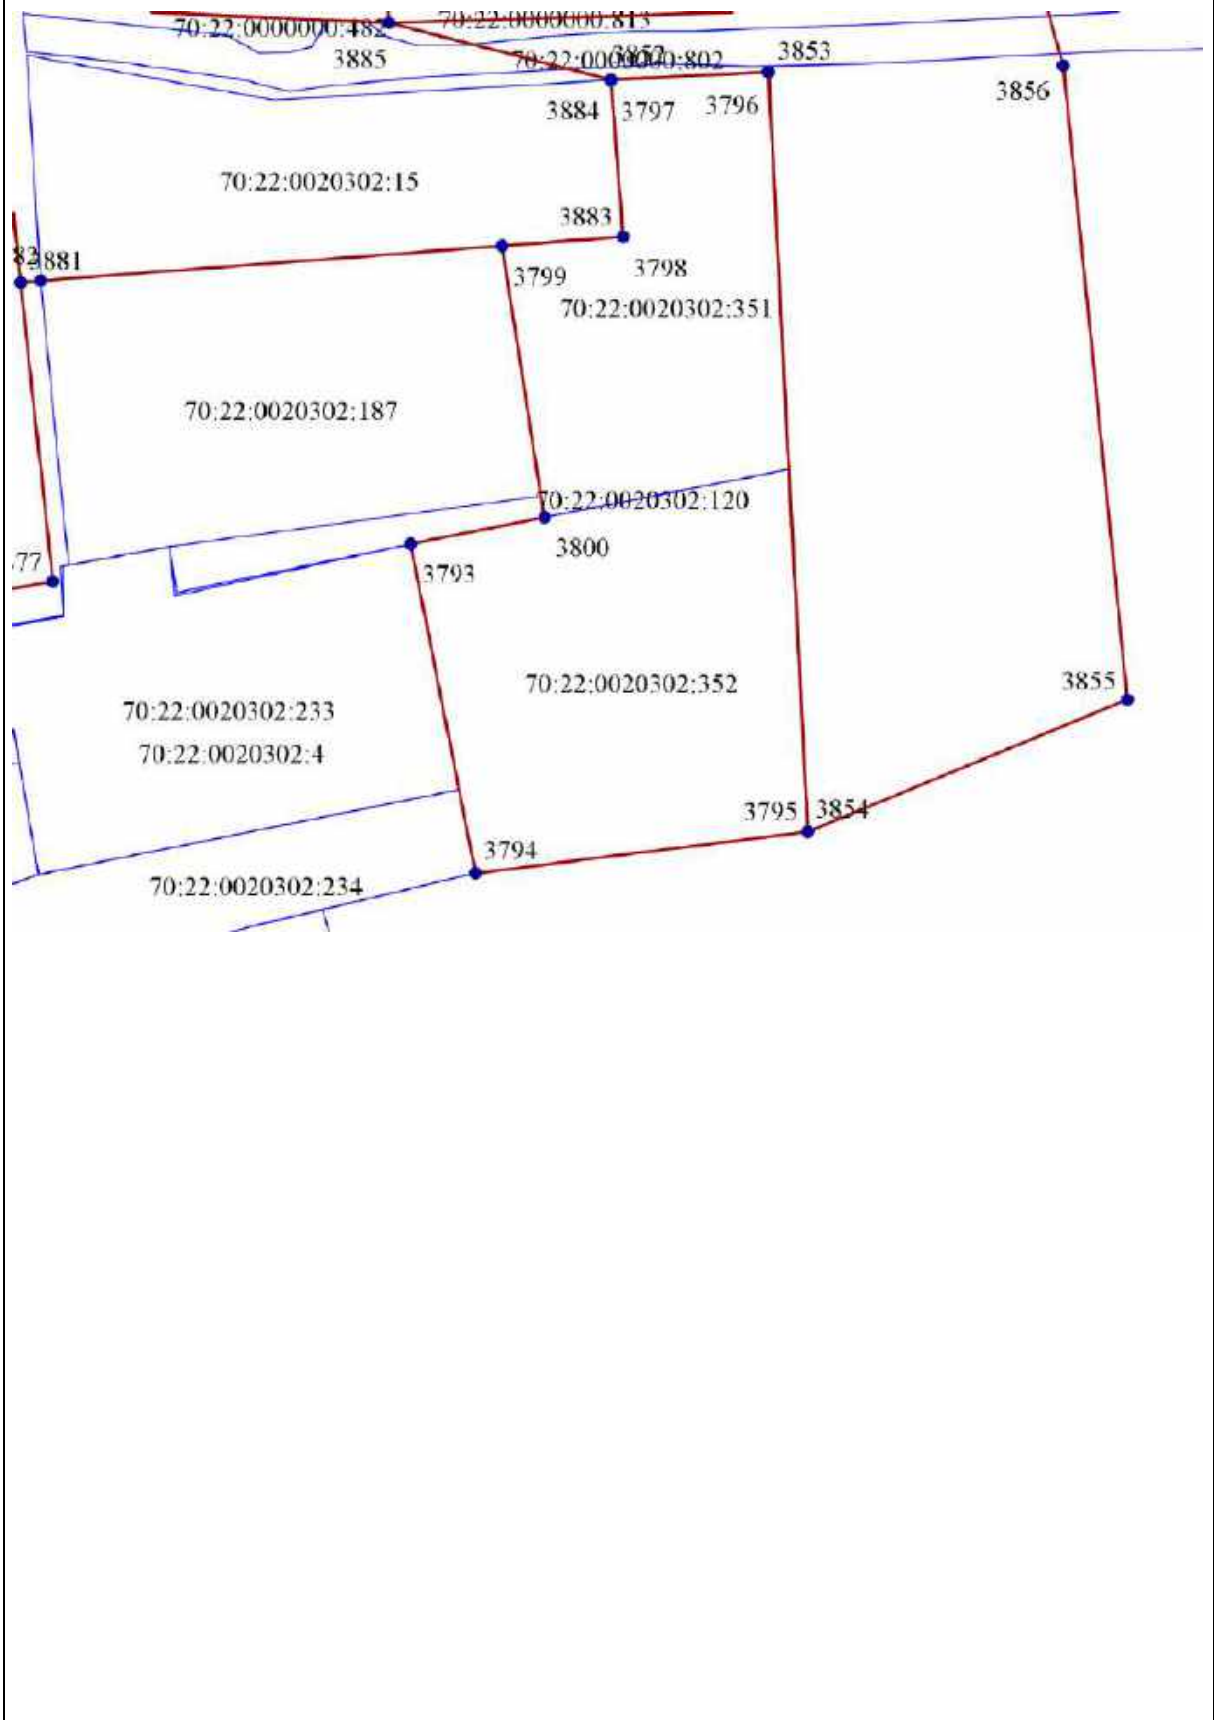

Полигон 155  
Площадь: 85396 кв.м  
Масштаб 1: 3 400

Полигон 156  
Площадь: 610765 кв.м  
Масштаб 1: 10 260

Полигон 157  
Площадь: -7835 кв.м  
Масштаб 1: 1 450

Полигон 158  
Площадь: -73389 кв.м  
Масштаб 1: 4 280