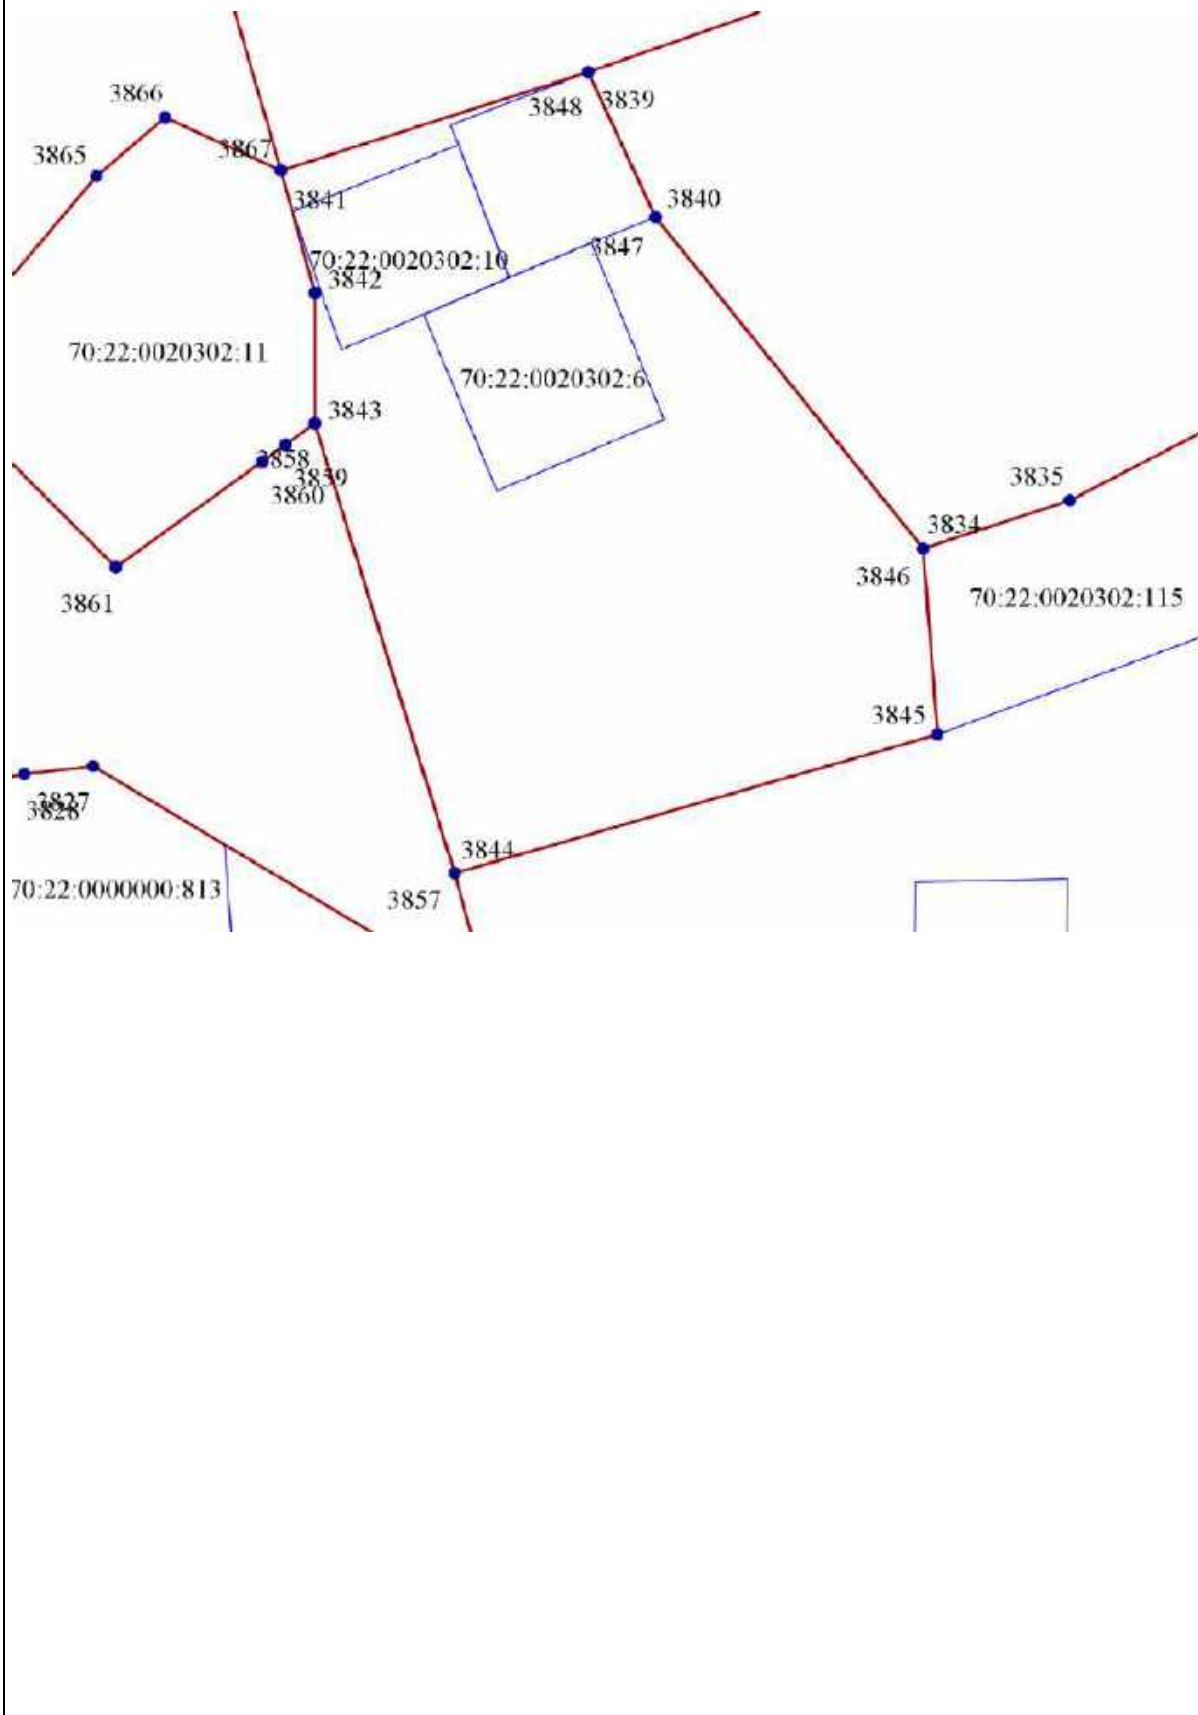

Полигон 160
Площадь: -15766 кв.м
Масштаб 1: 1 670