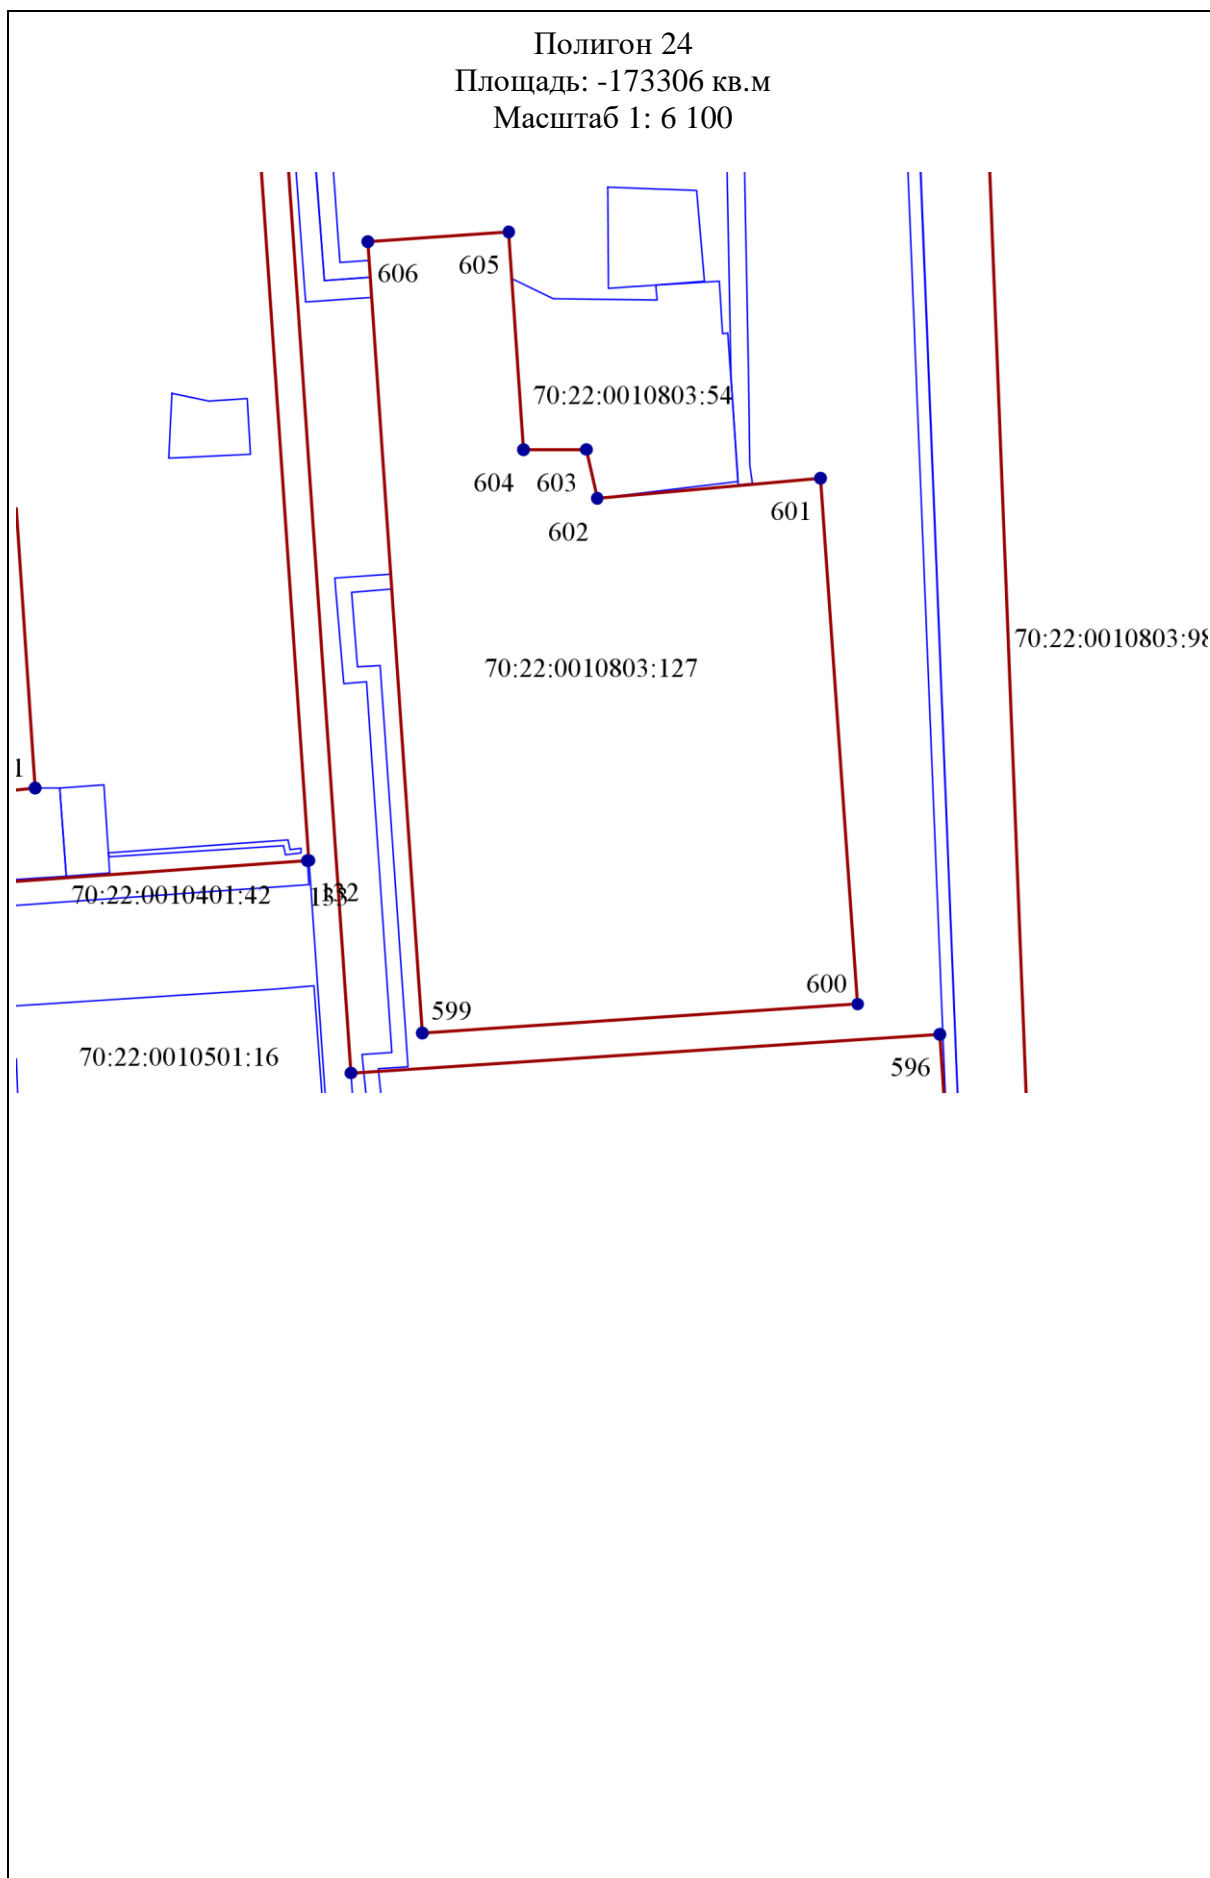

План границ объекта

Полигон 1  
Площадь: 2295507 кв.м  
Масштаб 1: 18 700

Полигон 2  
Площадь: 3082795 кв.м  
Масштаб 1: 20 700

Полигон 17  
Площадь: 116957 кв.м  
Масштаб 1: 7 300

Полигон 18  
Площадь: 345004 кв.м  
Масштаб 1: 24 600