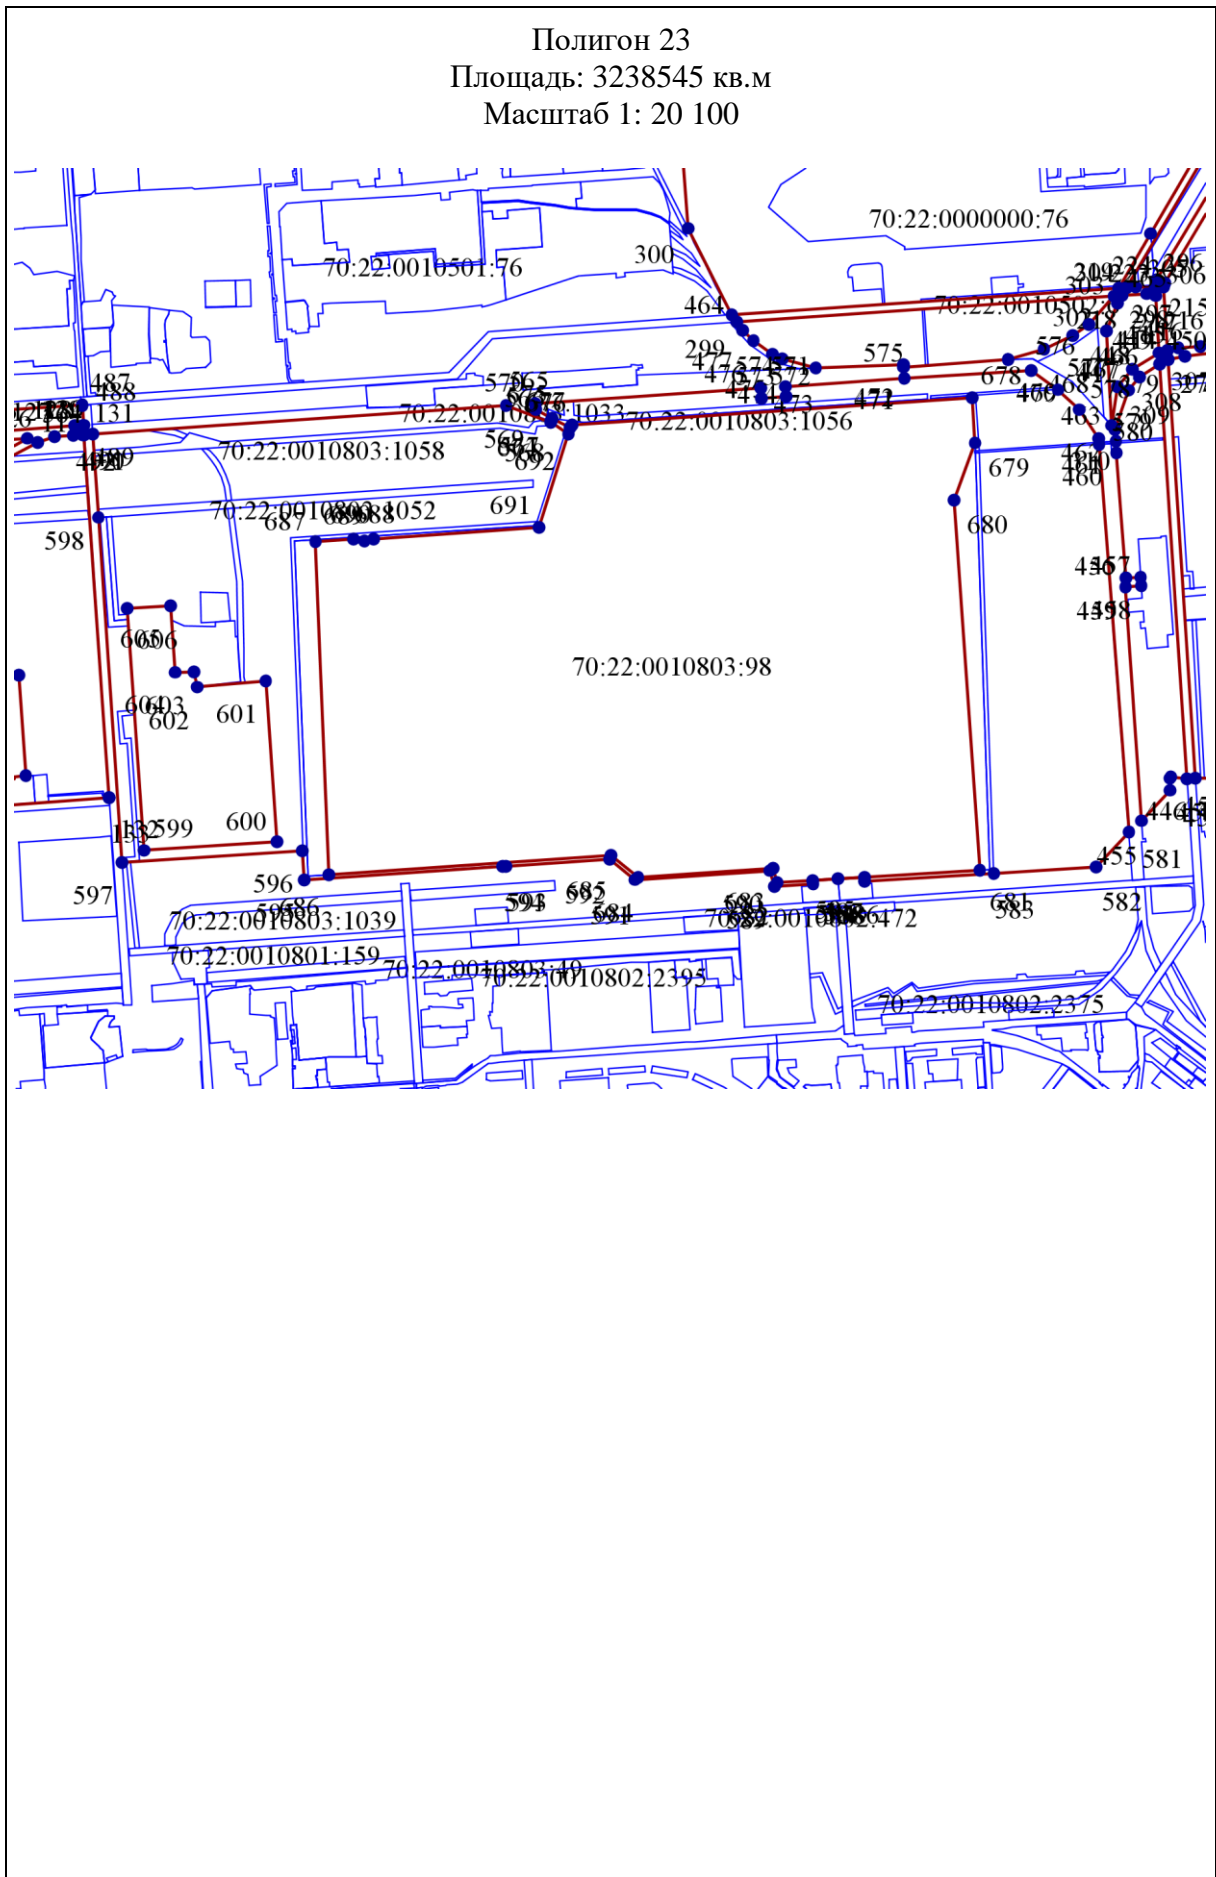

План границ объекта

Полигон 1  
Площадь: 2295507 кв.м  
Масштаб 1: 18 700

Полигон 2  
Площадь: 3082795 кв.м  
Масштаб 1: 20 700

Полигон 17  
Площадь: 116957 кв.м  
Масштаб 1: 7 300

Полигон 18  
Площадь: 345004 кв.м  
Масштаб 1: 24 600