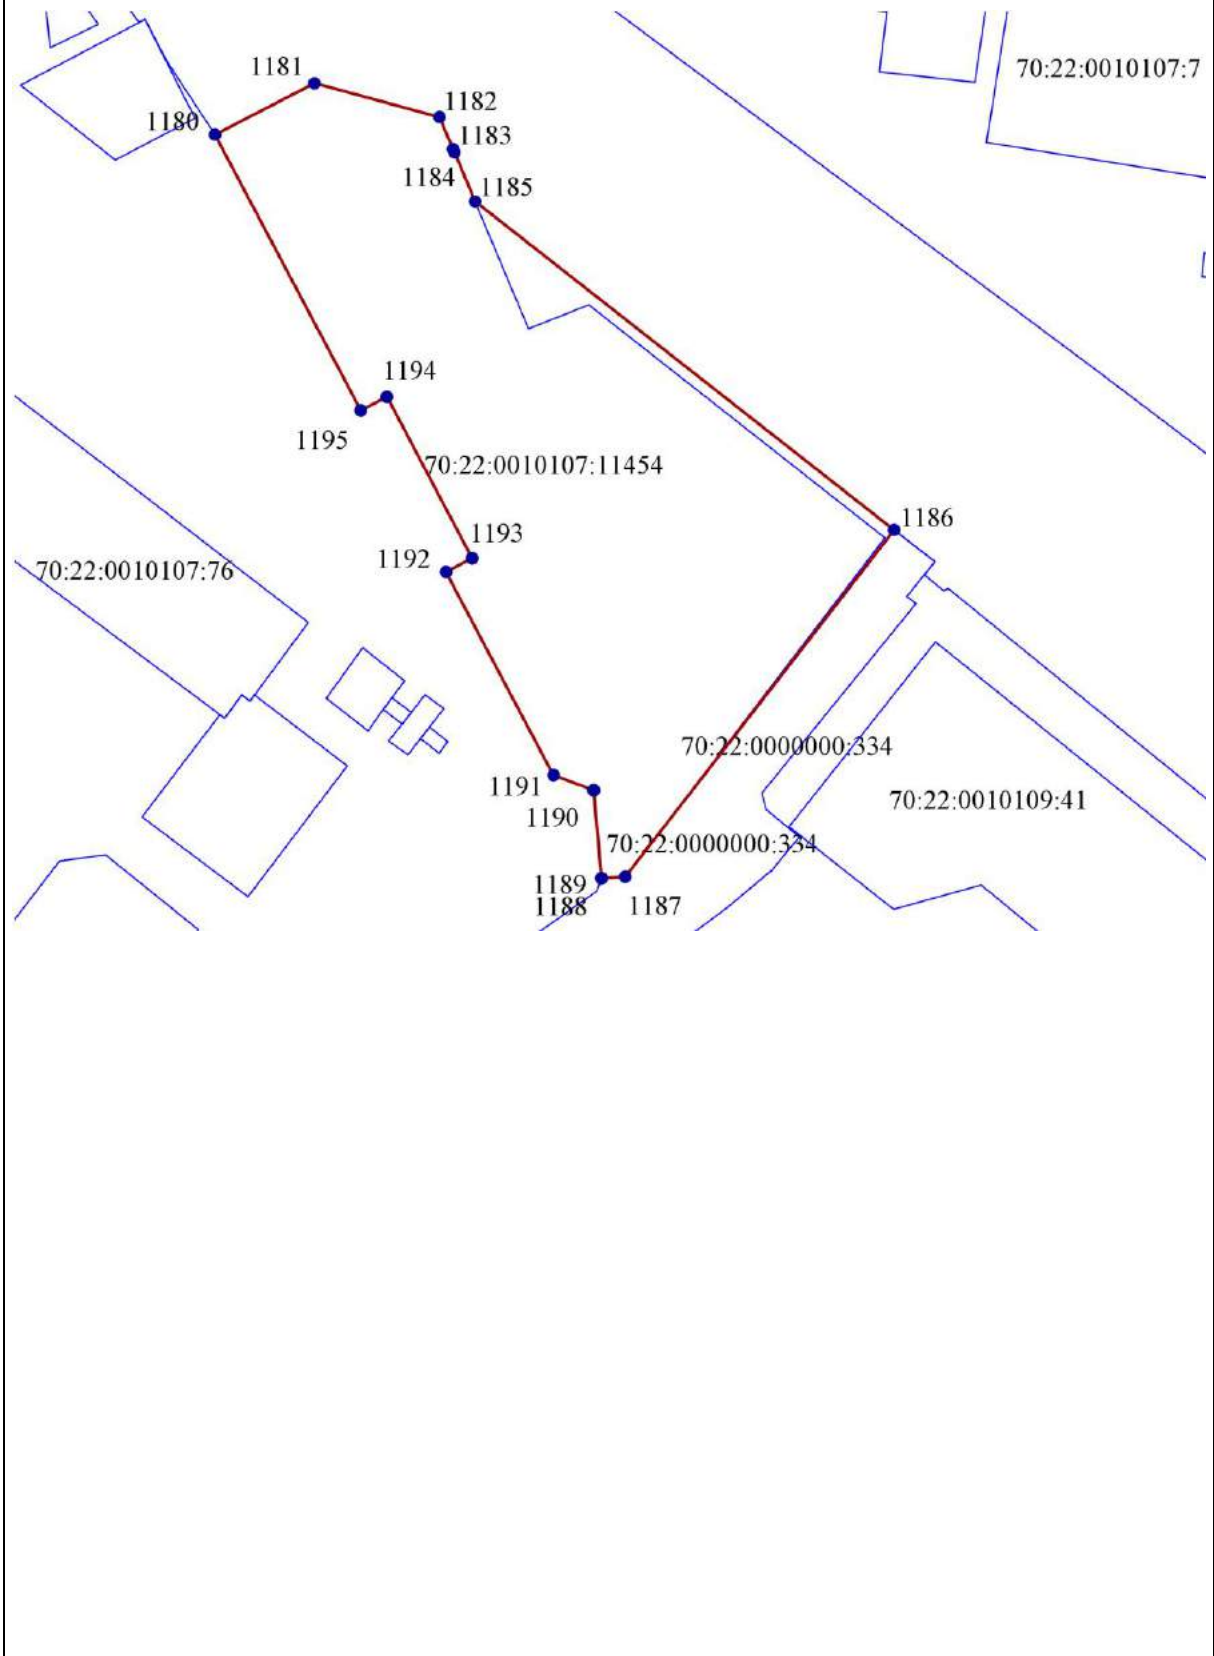

Полигон 56
Площадь: 6176 кв.м
Масштаб 1: 1 300