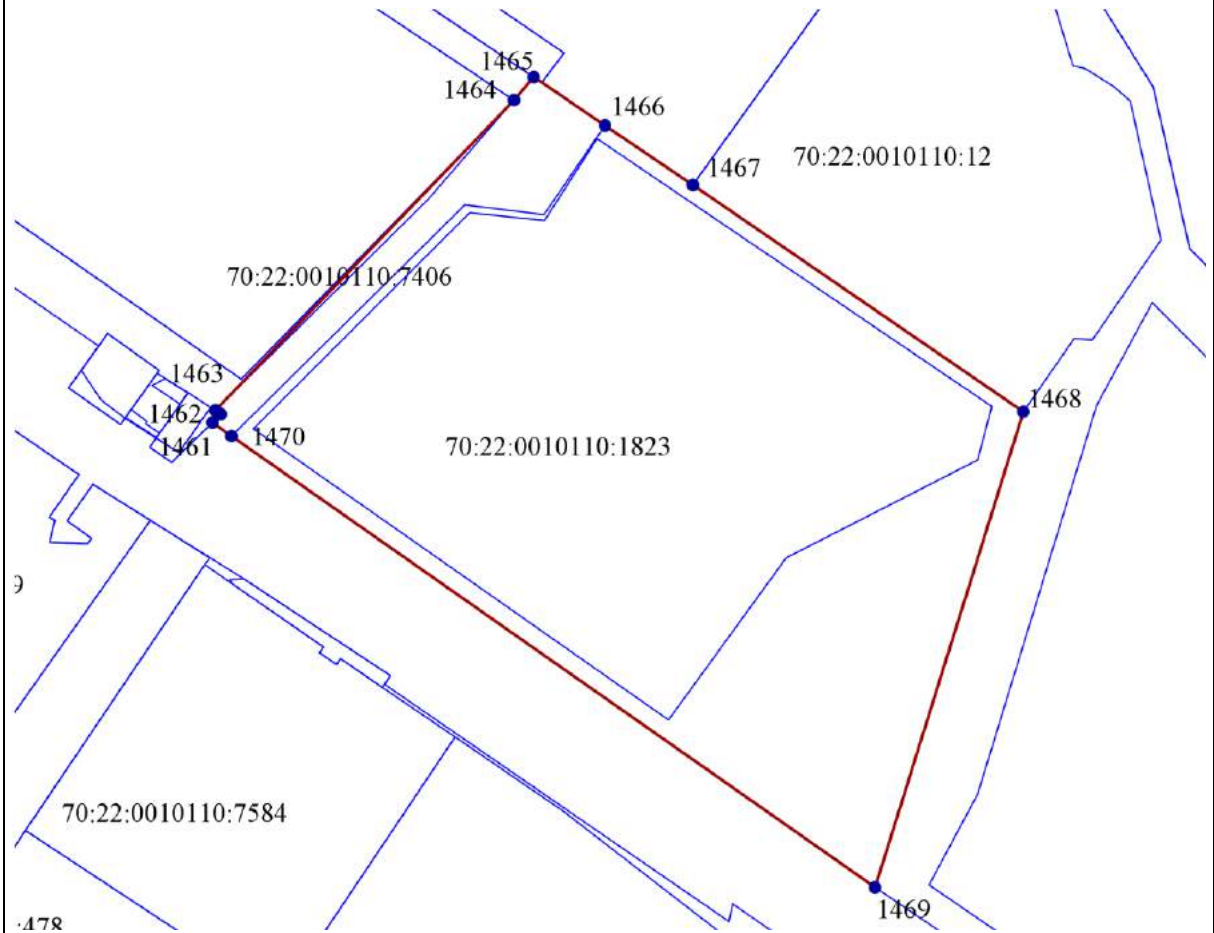

Полигон 55
Площадь: 14411 кв.м
Масштаб 1: 2 600

Полигон 56
Площадь: 6176 кв.м
Масштаб 1: 1 300

Полигон 57
Площадь: 16742 кв.м
Масштаб 1: 5 900

Полигон 58
Площадь: 78528 кв.м
Масштаб 1: 6 300

Полигон 59
Площадь: 7050 кв.м
Масштаб 1: 2 600

Полигон 60
Площадь: 3428 кв.м
Масштаб 1: 1 100

Полигон 61
Площадь: 32384 кв.м
Масштаб 1: 3 500

Полигон 62
Площадь: -2564 кв.м
Масштаб 1: 700

Полигон 63
Площадь: -632 кв.м
Масштаб 1: 300

Полигон 64
Площадь: 16790 кв.м
Масштаб 1: 5 700

Полигон 65
Площадь: 7370 кв.м
Масштаб 1: 1 900

Полигон 66
Площадь: 29886 кв.м
Масштаб 1: 2 300

Полигон 67
Площадь: 8520 кв.м
Масштаб 1: 1 200

Полигон 68
Площадь: 8388 кв.м
Масштаб 1: 1 900

Полигон 69
Площадь: 8356 кв.м
Масштаб 1: 1 300

Полигон 70
Площадь: 5318 кв.м
Масштаб 1: 1000

Полигон 71
Площадь: 13493 кв.м
Масштаб 1: 1 900

Используемые условные знаки и обозначения:

Проект

 – граница земельного участка, установленная в соответствии с федеральным законодательством, внесенная в Единый государственный реестр недвижимости.