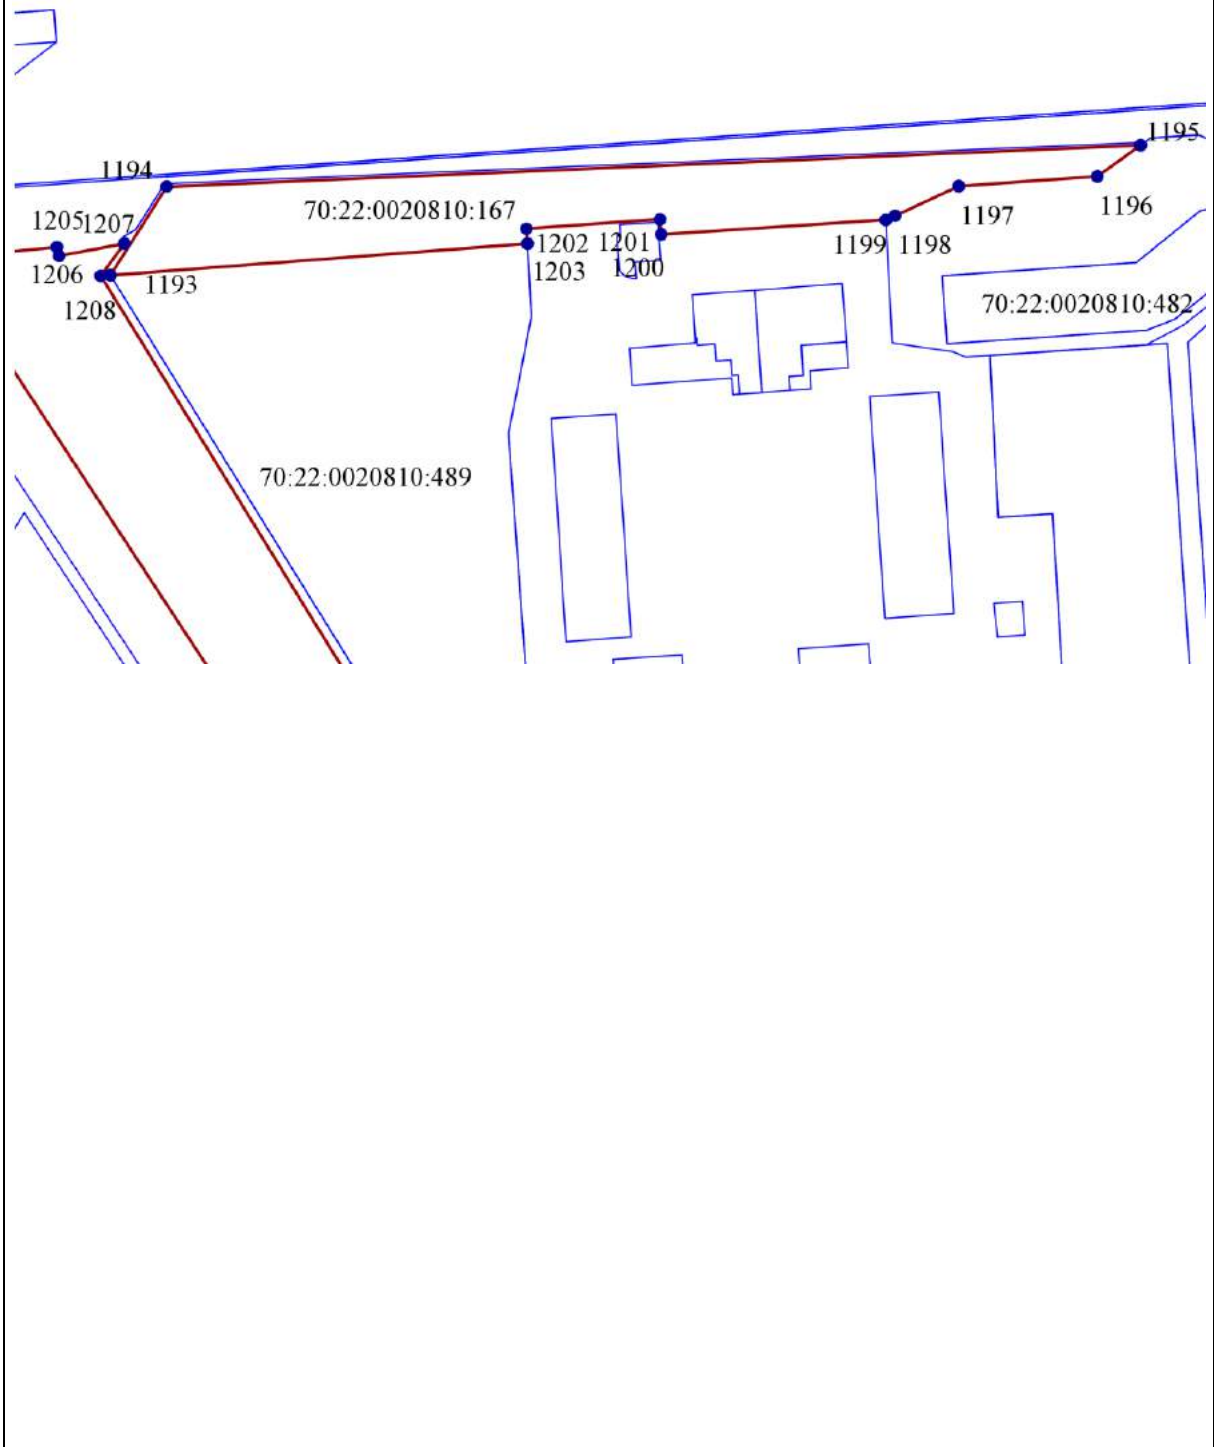

Полигон 36
Площадь: 15747 кв.м
Масштаб 1: 1 800

Полигон 37
Площадь: 8789 кв.м
Масштаб 1: 1 200

Полигон 38
Площадь: 136044 кв.м
Масштаб 1: 7 000

Полигон 39
Площадь: 9441 кв.м
Масштаб 1: 3 000

Полигон 40
Площадь: 112358 кв.м
Масштаб 1: 19 600