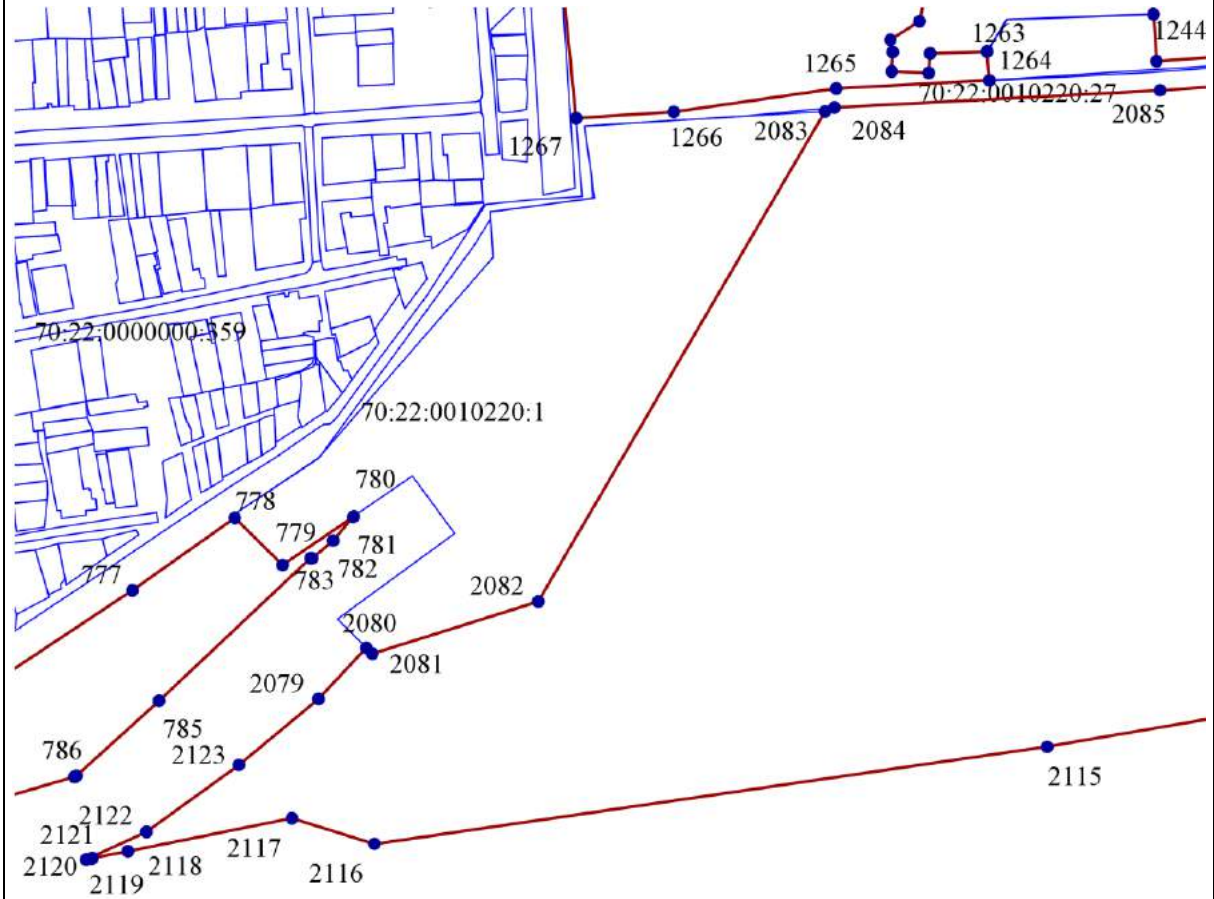

Полигон 52
Площадь: 371123 кв.м
Масштаб 1: 5 000