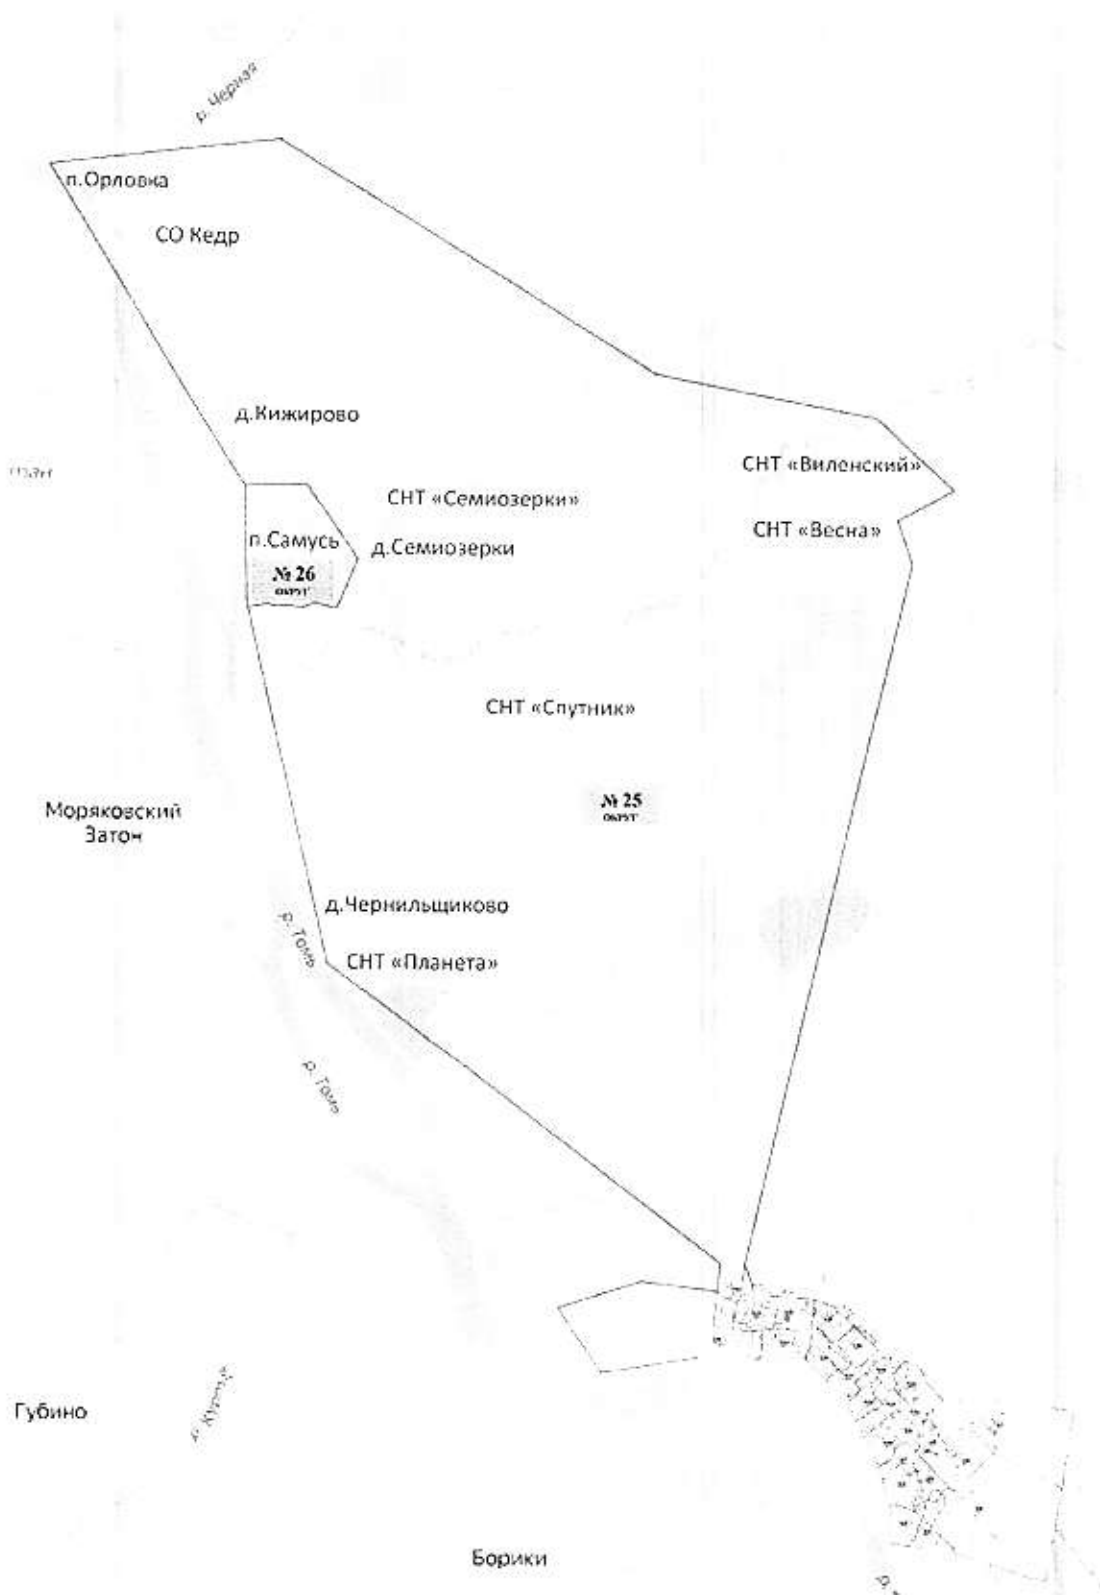

**ГРАФИЧЕСКОЕ ИЗОБРАЖЕНИЕ
СХЕМЫ ОДНОМАНДАТНЫХ ИЗБИРАТЕЛЬНЫХ ОКРУГОВ
ДЛЯ ПРОВЕДЕНИЯ ВЫБОРОВ
ДЕПУТАТОВ Думы ЗАТО Северск**